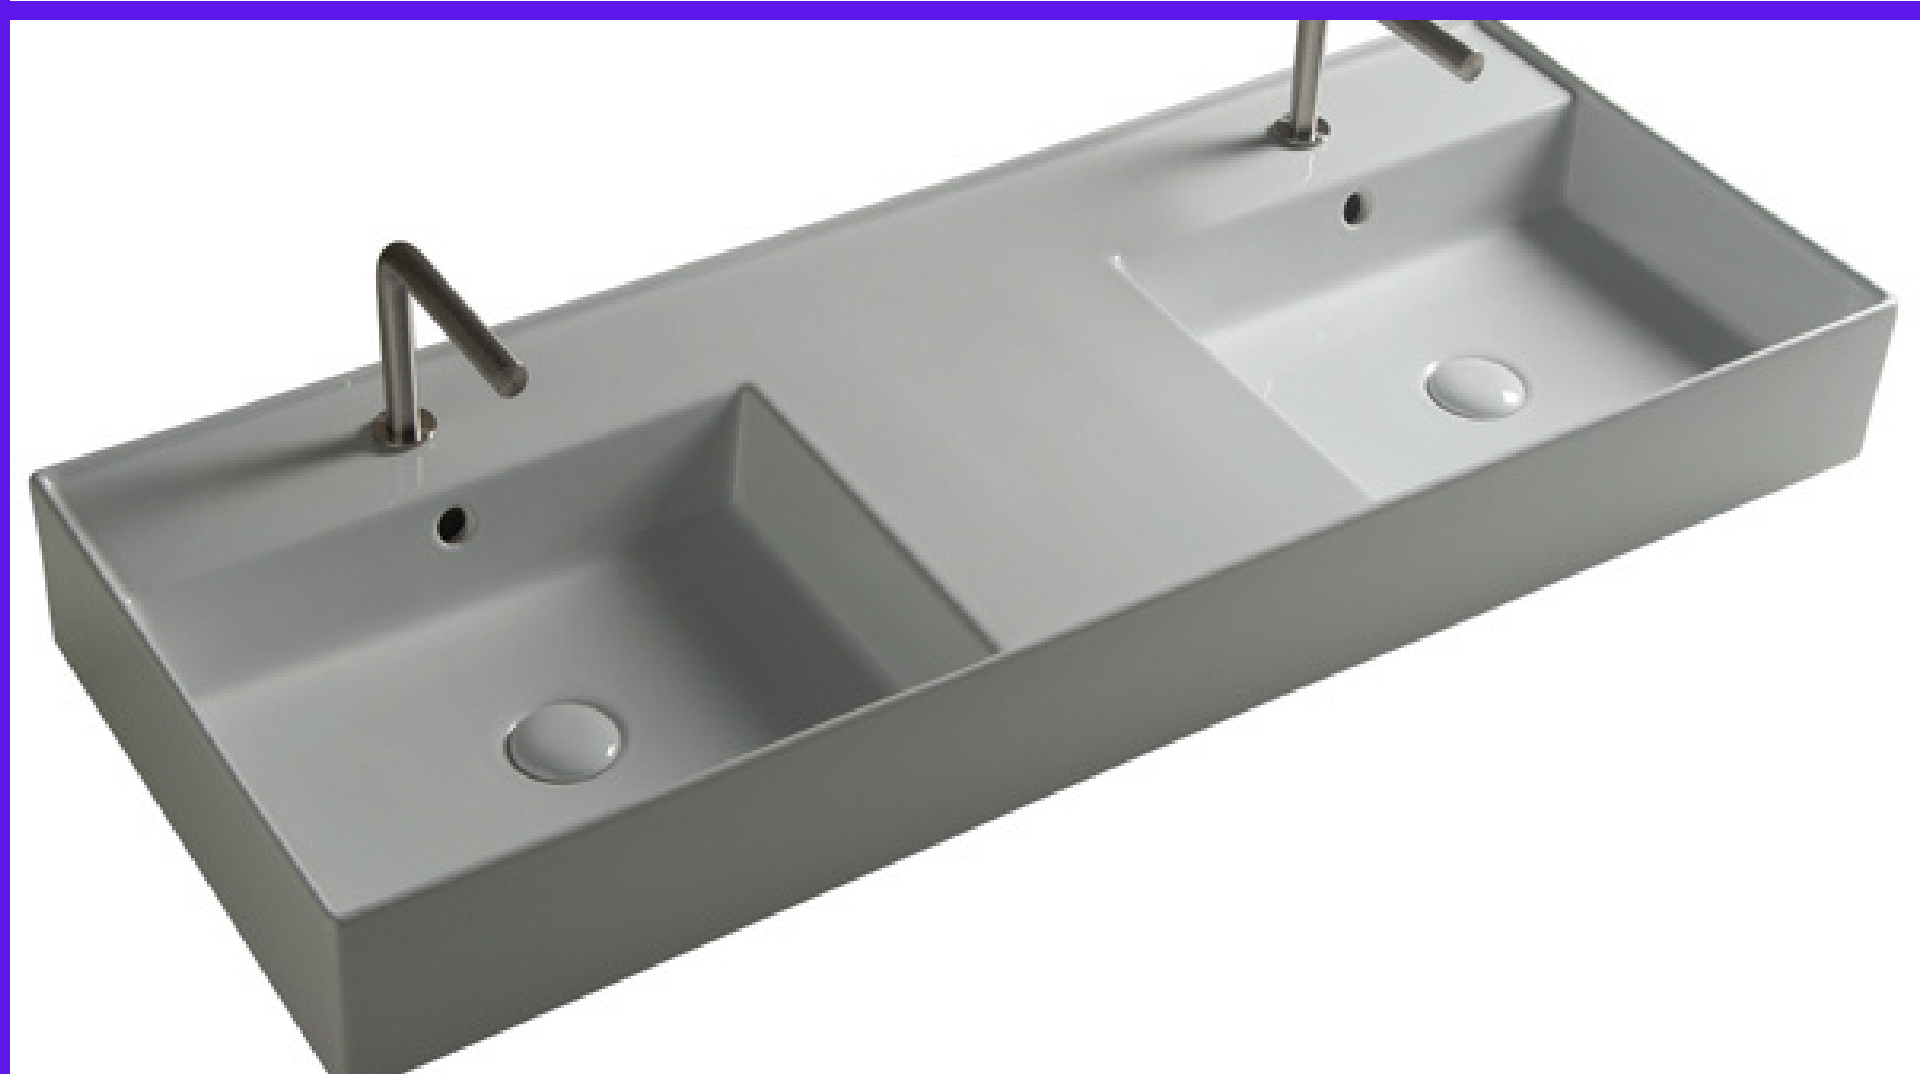

FASHION STYLE

STORY

FASHION STYLE

FASHION STYLE

PRICE LIST - (PREMIUM)

ITEM NO.	IMAGE	DESC.	SIZE(mm)	RATE EUR	PCS/ 40 FT	G.W
SMITH		WALL HUNG	509x360x358mm		800	23.0
ACCORD		WALL HUNG	520x375x345mm		800	23.5
SENISTO - 2		WALL HUNG	530x370x420mm		800	27.5
ROB		WALL HUN	510x350x355mm		800	20.0
OTTO		WALL HUNG	540x360x350mm		800	26.0
KOBRA - S/P		WATER CLOSET	540x345x400mm		800	24.0
TOPIC		TABLE TOP	695x355x140mm		1500	13.0
VITARA		TABLE TOP-	405x405x145mm		1500	8.0
SMART		TABLE TOP-	565x400x128mm		1500	12.0

LAVABO
ATELIER

LAVABO
COGNAC

LAVABO
ROMBO

START
LAV60
CM

WC CIVITAS
WALLHUNG

NOVA		TABLE TOP-	410x410x150mm		1500	8.0
SWIFT		TABLE TOP-	475x370x125mm		1500	12.0
DIVO		TABLE TOP-	515x415x150mm		1500	11.0
CAPSULE		TABLE TOP	505x320x125mm		1500	9.0
SONY		TABLE TOP	340x340x155mm		1500	8.0
AROUND		TABLE TOP-	395x395x143mm		1500	9.0
RIWA		WASH BASIN(SET)	485x370x180mm		1500	11.0
		CRETA ONE PIECE BASIN	440x440x795mm		800	25.0
SESA		ONE PIECE BASIN-	375x380x860mm		800	16.0
TOTO		ONE PIECE BASIN-	430x430x845mm		800	21.0

NOKEN
PORCELLANOSA
WC

WALL WIRE

NOKEN
PORCELLANOSA
WC

WALL HUNG

OVALE WC

WALL WIRE

ALL TOILETS WITHOUT SEAT COVER
ALL WASHBASINS WITHOUT TAPS
ALL GOODS WITH BOXES

TOUTES LES TOILETTES SANS COUVERTURE DE SIEGE
TOUS LES LAVABOS SANS ROBINETS
TOUTES LES MARCHANDISES AVEC LES CARTONS

BIDET +WC
TERRA
CLASSIC

QUAD LAV
60 CM
SENZ
COLONNA

LAV50-60
CM SENZA
COLONNA

ALL TOILETS WITHOUT SEAT COVER
ALL WASHBASINS WITHOUT TAPS
ALL GOODS WITH BOXES

TOUTES LES TOILETTES SANS COUVERTURE DE SIEGE
TOUS LES LAVABOS SANS ROBINETS
TOUTES LES MARCHANDISES AVEC LES CARTONS