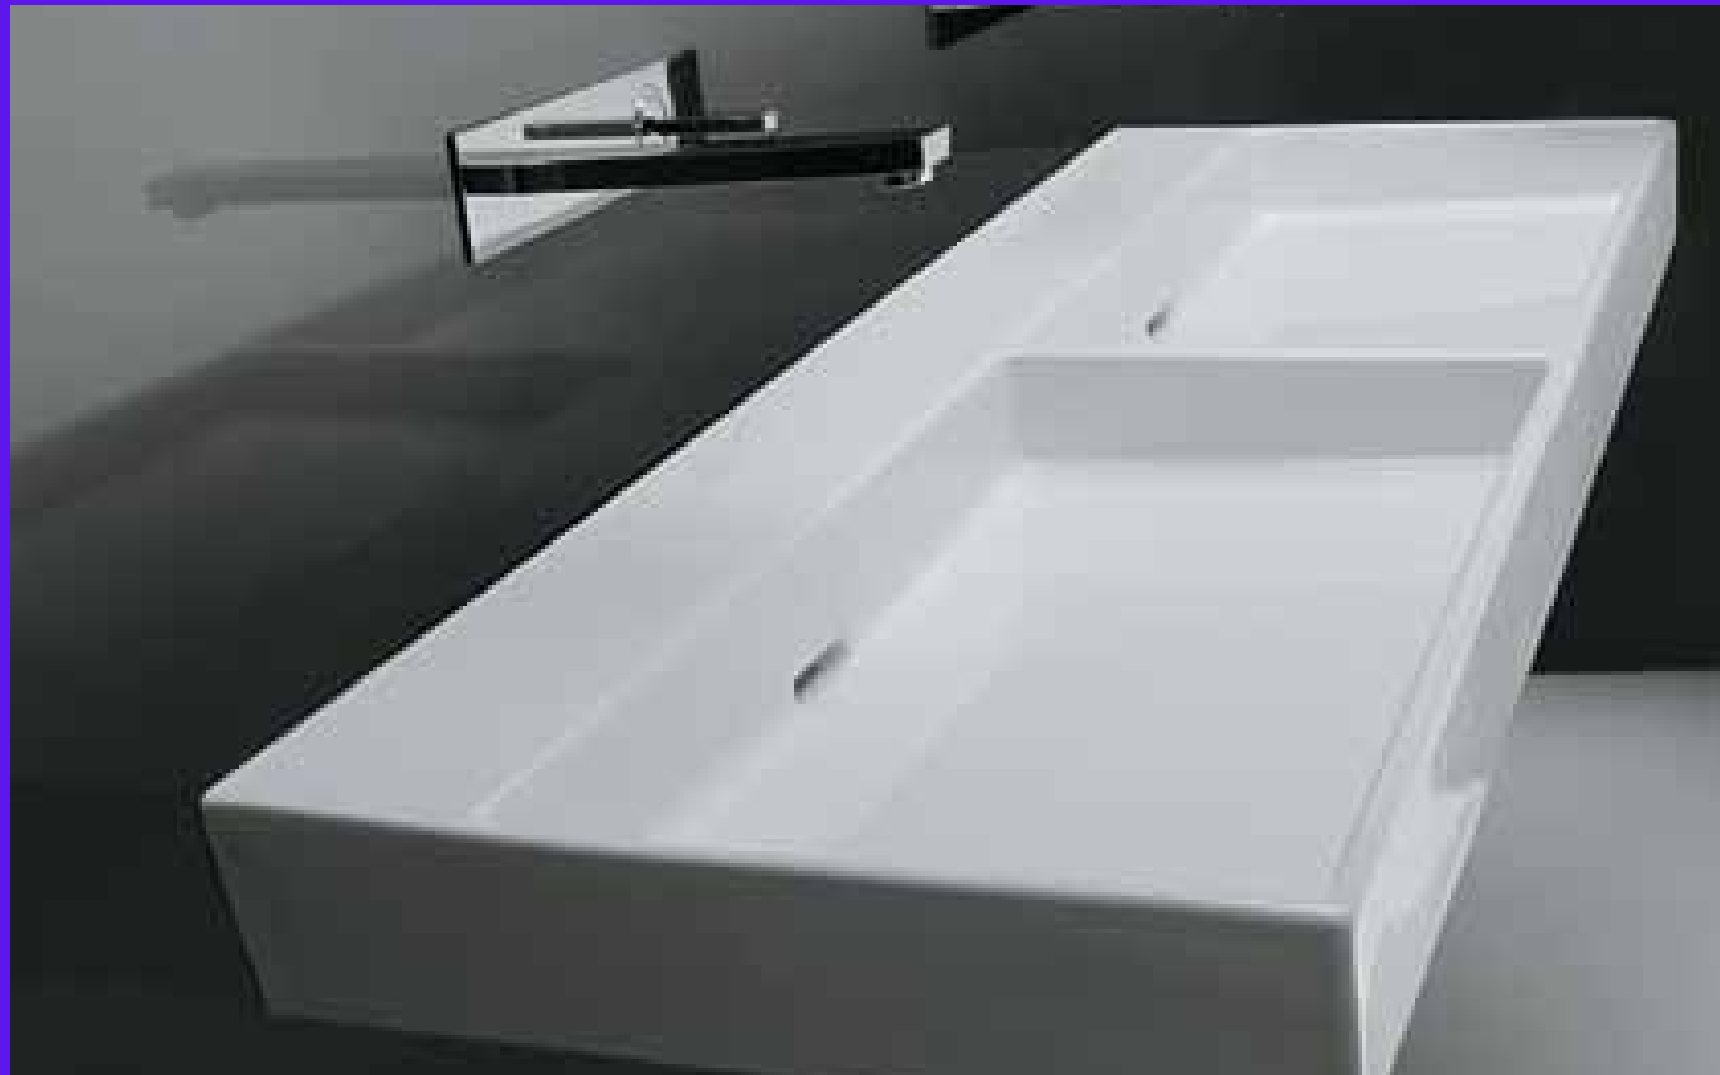

FASHION STYLE

STORY

FASHION STYLE

FASHION STYLE

PRICE LIST - (PREMIUM)

ITEM NO.	IMAGE	DESC.	SIZE(mm)	RATE EUR	PCS/ 40 FT	G.W
SMITH		WALL HUNG	509x360x358mm		800	23.0
ACCORD		WALL HUNG	520x375x345mm		800	23.5
SENISTO - 2		WALL HUNG	530x370x420mm		800	27.5
ROB		WALL HUN	510x350x355mm		800	20.0
OTTO		WALL HUNG	540x360x350mm		800	26.0
KOBRA - S/P		WATER CLOSET	540x345x400mm		800	24.0
TOPIC		TABLE TOP	695x355x140mm		1500	13.0
VITARA		TABLE TOP-	405x405x145mm		1500	8.0
SMART		TABLE TOP-	565x400x128mm		1500	12.0

LAVABO
ATELIER

LAVABO
COGNAC

LAVABO
ROMBO

START
LAV60
CM

WC CIVITAS
WALLHUNG

NOVA		TABLE TOP-	410x410x150mm		1500	8.0
SWIFT		TABLE TOP-	475x370x125mm		1500	12.0
DIVO		TABLE TOP-	515x415x150mm		1500	11.0
CAPSULE		TABLE TOP	505x320x125mm		1500	9.0
SONY		TABLE TOP	340x340x155mm		1500	8.0
AROUND		TABLE TOP-	395x395x143mm		1500	9.0
RIWA		WASH BASIN(SET)	485x370x180mm		1500	11.0
		CRETA ONE PIECE BASIN	440x440x795mm		800	25.0
SESA		ONE PIECE BASIN-	375x380x860mm		800	16.0
TOTO		ONE PIECE BASIN-	430x430x845mm		800	21.0

NOKEN
PORCELLANOSA
WC

WALL WIRE

NOKEN
PORCELLANOSA
WC

WALL HUNG

OVALE WC

WALL WIRE

ALL TOILETS WITHOUT SEAT COVER
ALL WASHBASINS WITHOUT TAPS
ALL GOODS WITH BOXES

TOUTES LES TOILETTES SANS COUVERTURE DE SIEGE
TOUS LES LAVABOS SANS ROBINETS
TOUTES LES MARCHANDISES AVEC LES CARTONS

BIDET +WC
TERRA
CLASSIC

QUAD LAV
60 CM
SENZ
COLONNA

LAV50-60
CM SENZA
COLONNA

ALL TOILETS WITHOUT SEAT COVER
ALL WASHBASINS WITHOUT TAPS
ALL GOODS WITH BOXES

TOUTES LES TOILETTES SANS COUVERTURE DE SIEGE
TOUS LES LAVABOS SANS ROBINETS
TOUTES LES MARCHANDISES AVEC LES CARTONS